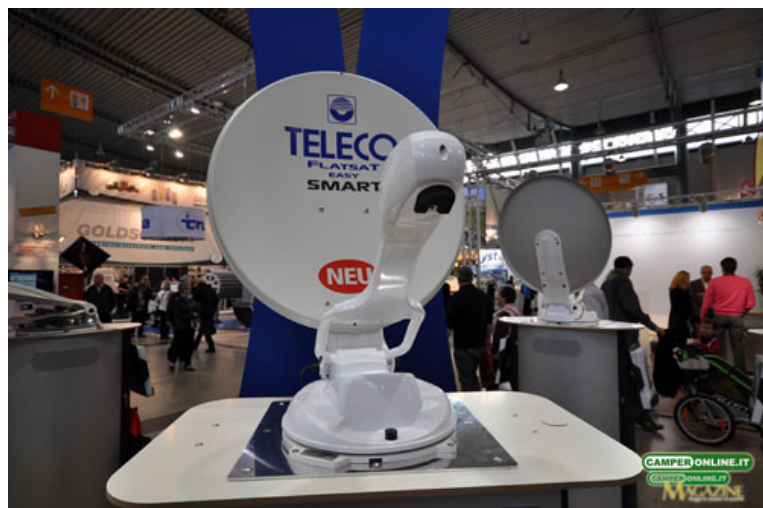

Navigate to

[Home](#) » [CMT](#), [Teleco](#)

Tecnologia italiana estremamente apprezzata in Germania e protagonista al CMT 2014: **Teleco** ha infatti scelto la kermesse di Stoccarda per presentare a pubblico e addetti ai lavori la nuovissima famiglia di antenne satellitari a puntamento automatico **FlatSat Easy Smart**.

Molto compatta nelle dimensioni, con sviluppo in altezza variabile tra un minimo di 15 a un massimo di 17 cm a seconda della versione, la nuova **Teleco FlatSat Easy Smart** è particolarmente semplice da utilizzare: il comando, infatti, avviene direttamente tramite la televisione. Utilizzando l'apposito telecomando, infatti, è possibile scegliere il canale desiderato e l'antenna effettua in automatico la ricerca andando ad agganciare il segnale del satellite desiderato e semplificando, in questo modo, tutte le procedure di puntamento e di sintonia. Il pannello di comando della nuova famiglia FlatSat Easy Smart, poi, è stato modificato e adattato al design delle prese Berker in modo da integrarlo perfettamente rispetto alle diverse componenti elettriche ed elettroniche all'interno dell'abitacolo.

La nuovissima FlatSat Easy Smart, come tutte le antenne satellitari Teleco, può essere collegata ai nuovi tv Led proposti dalla factory emiliana: pensati espressamente per l'utilizzo in camper, si arricchiscono di un nuovissimo modello da 32 pollici in HD dotato di decoder per digitale terrestre e satellitare integrato gestito da due distinti microprocessori e alimentato a 12V.